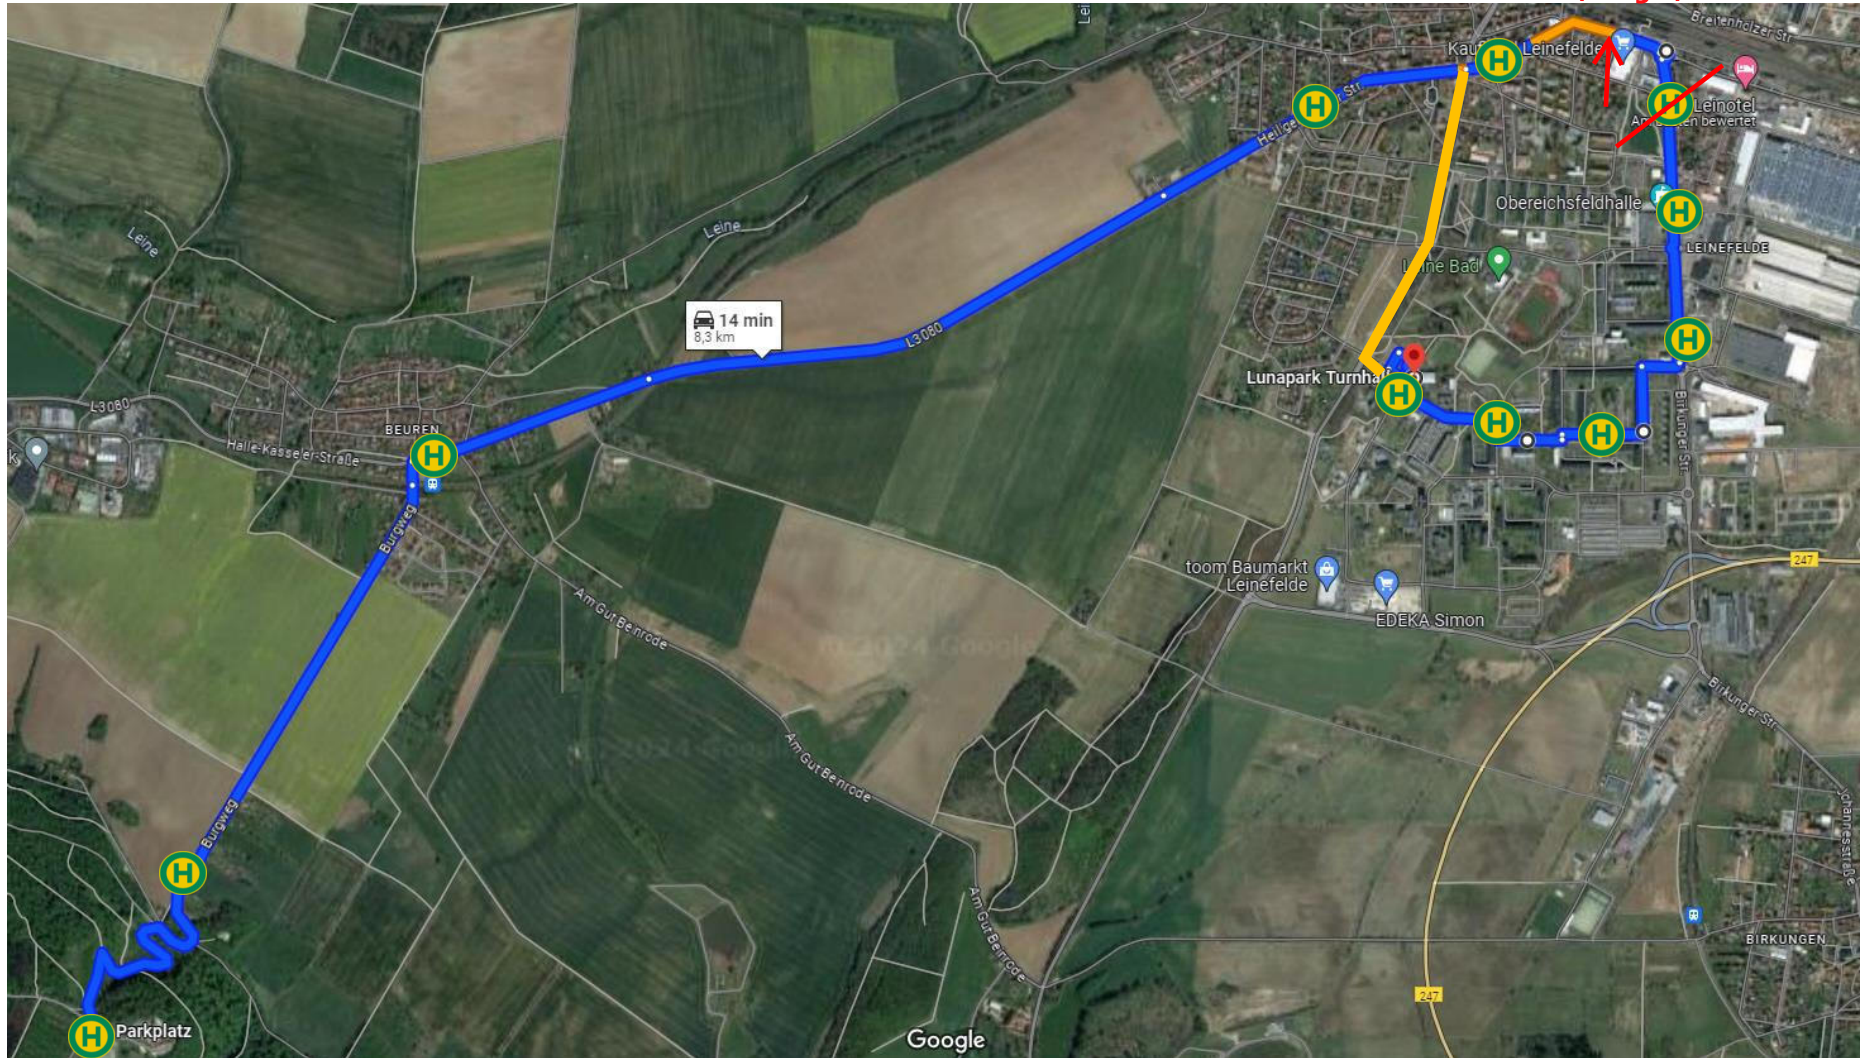

# Übersicht Fahrtverlauf

**Leinefelde:** Lunaparkhalle, Goethestraße, Hahnstraße, Birkunger Straße, Obereichsfeldhalle, ZOB, Haus Mitte, Heiligenstädter Straße

– **Beuren:** Mitte, Forsthaus - **Scharfenstein**

**Haltestelle ZOB beim Wasserturm  
vorm BHF (Steig 7)**

## Fahrtverlauf Leinefelde – Beuren

Lunaparkhalle, Goethestraße, Hahnstraße, Birkunger Straße, Obereichsfeldhalle, ZOB 5, Haus Mitte, Heiligenstädter Straße

# Fahrtverlauf Beuren – Scharfenstein

Beuren: Mitte, Forsthaus - Scharfenstein

Fahrtrichtung