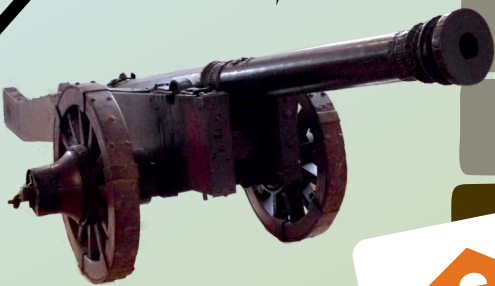

REGIONALMUSEUM

BAD FRANKENHAUSEN

FÜHRUNG DURCH SCHLOSS UND MUSEUM

für die ganze
Familie

KARFREITAG
29. MÄRZ

DAUER:
ca. 1 ½ h

PREIS FÜR DIE FÜHRUNG
MUSEUMS-
EINTRITT

TREFFPUNKT
EINGANGSFOYER
10:00
UHR