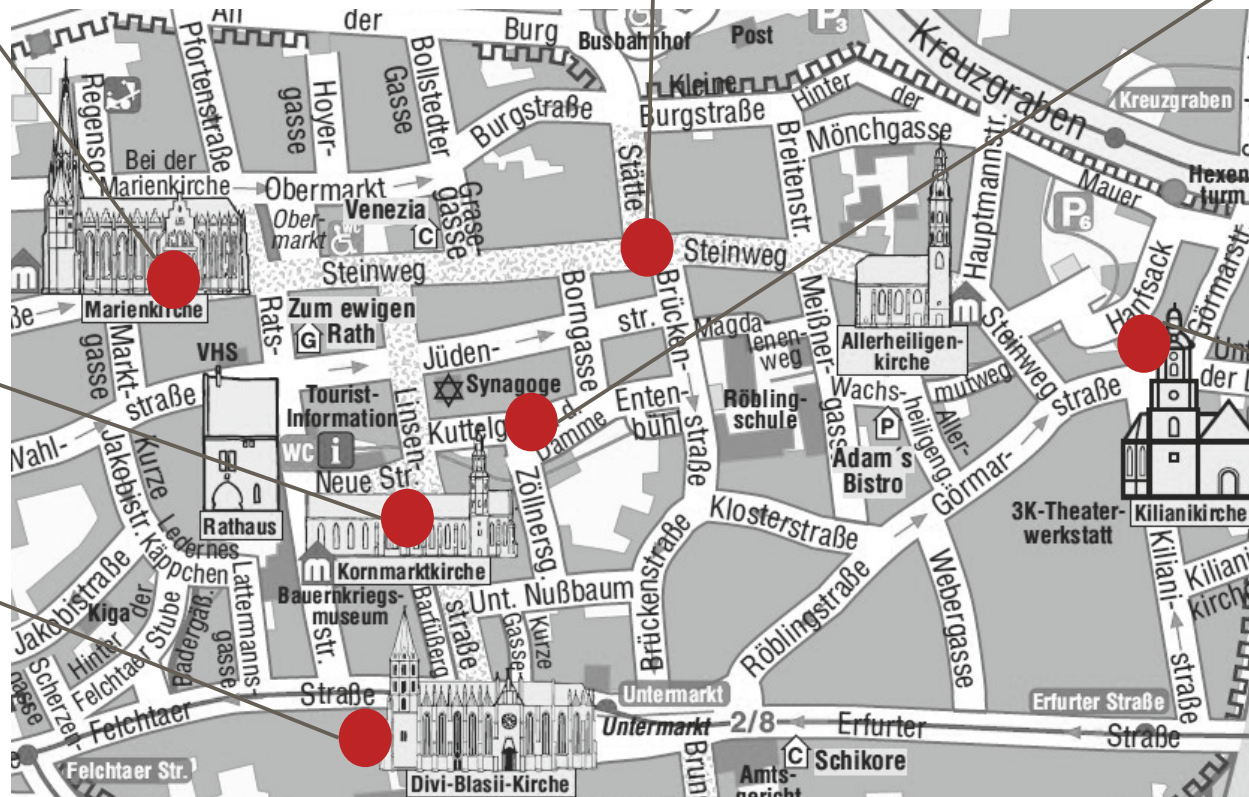

## Bei der Marienkirche

17 Uhr - Schlegel, Strecker & Friends |  
18 Uhr - Shio | 19 Uhr - Amigos do Samba |  
19:30 Uhr - Steve Rettelbusch | 21 Uhr - Poppy Rye

## Steinweg/Ecke Stätte

16 Uhr - Kreismusikschule | 17:30 Uhr - Amigos do  
Samba | 18:30 Uhr - White Spring | 19:30 Uhr -  
Desperade | 20:30 Uhr - Sour Cream Experience

## Gerberviertel/Kuttelgasse

16 Uhr - Miles Shane & Dance Kids |  
17 Uhr - Amigos do Samba |  
17:30 Uhr - Steve Rettelbusch |  
18:30 Uhr - Henningway |  
20:30 Uhr - Steve Rettelbusch

## Bachplatz

16 Uhr - Semmi-one man band |  
17 Uhr - Anja & Yvonne |  
18 Uhr - Die Dorfclub-Combo |  
ab 19:30 Uhr - Oliver Stechbart  
& Torsten Müller (in Divi-  
Blasii) | 21 Uhr - One-Day-Left