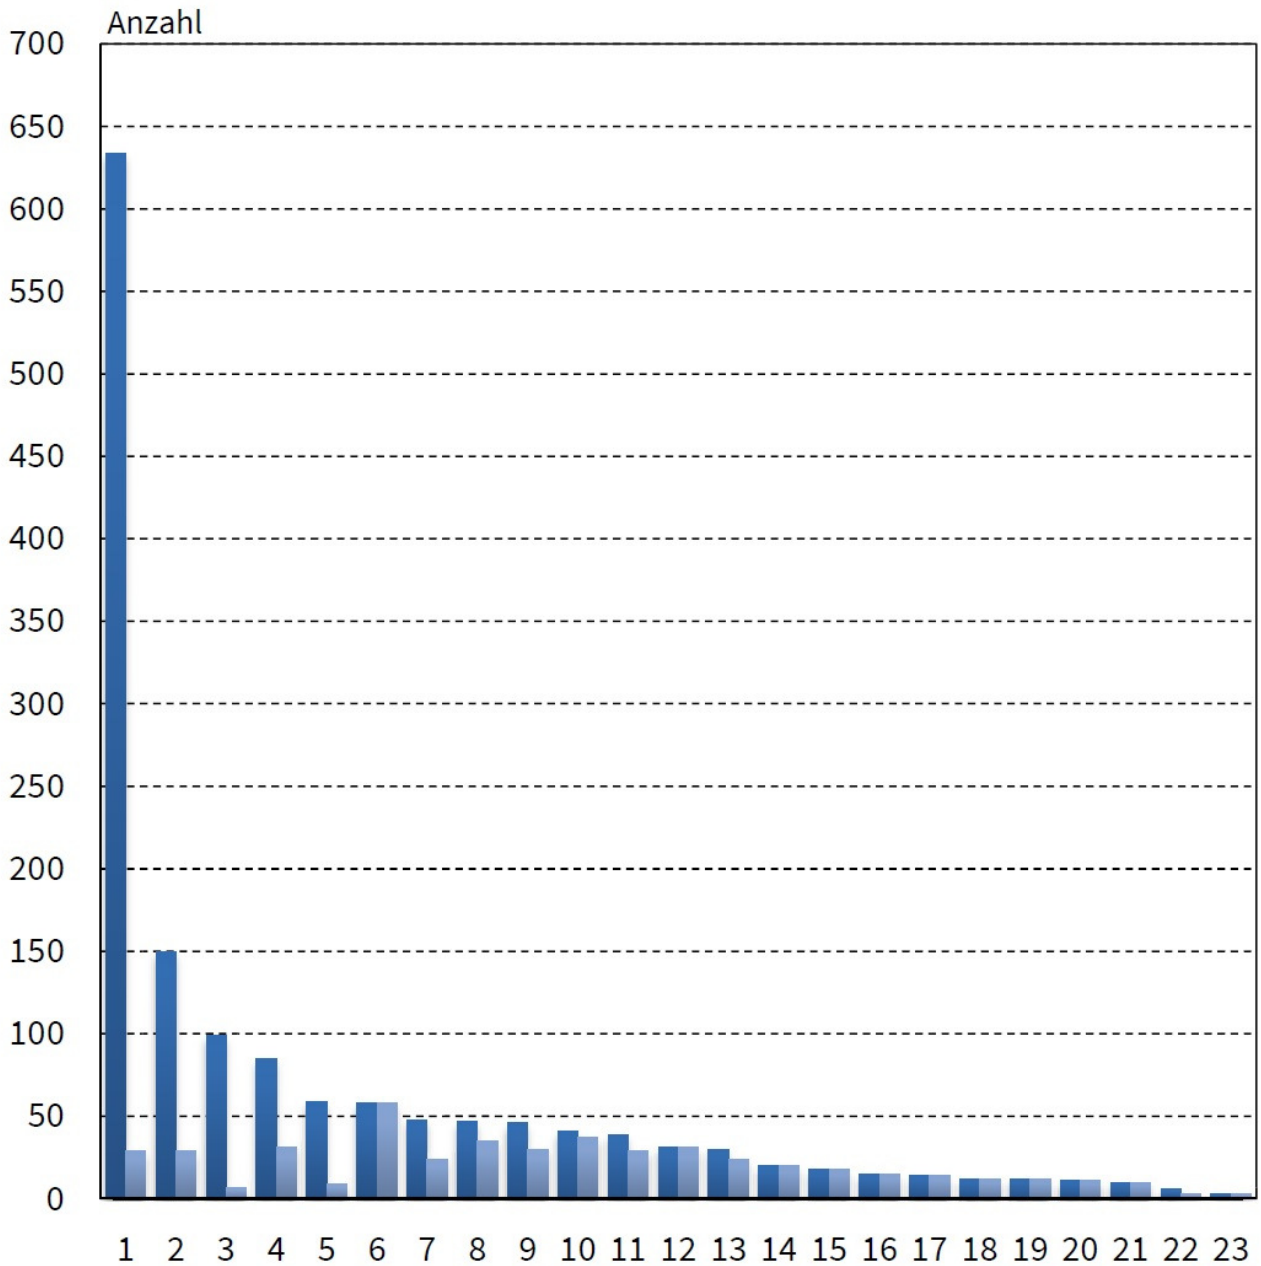

Wohnungen in Wohngebäuden (Neubau) Januar bis März 2019 nach Kreisen

- 1 Stadt Erfurt
- 2 Gotha
- 3 Stadt Jena
- 4 Ilm-Kreis
- 5 Stadt Gera
- 6 Wartburgkreis
- 7 Saalfeld-Rudolstadt
- 8 Eichsfeld

- 9 Saale-Holzland-Kreis
- 10 Unstrut-Hainich-Kreis
- 11 Weimarer Land
- 12 Schmalkalden-Meiningen
- 13 Sömmerda
- 14 Hildburghausen
- 15 Nordhausen
- 16 Greiz

- 17 Kyffhäuserkreis
- 18 Saale-Orla-Kreis
- 19 Altenburger Land
- 20 Stadt Weimar
- 21 Sonneberg
- 22 Stadt Eisenach
- 23 Stadt Suhl

Wohnungen in Wohngebäuden (Neubau)
 darunter in Ein- und Zweifamilienhäusern