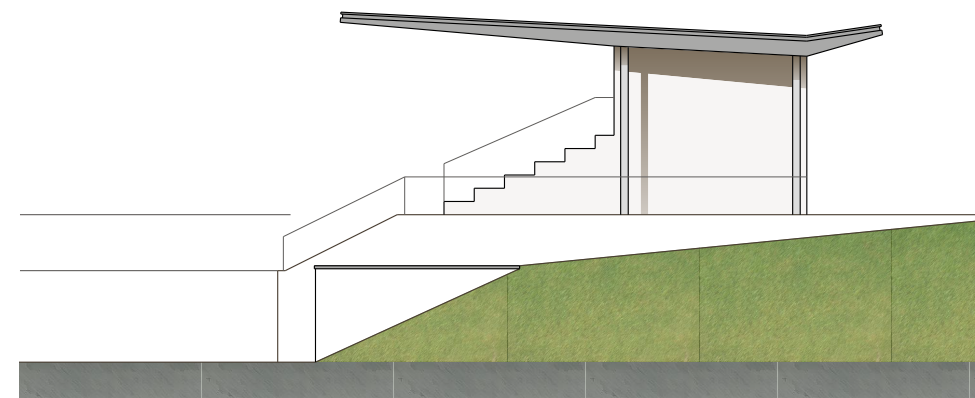

Ansicht Ost

Ansicht West

Ansicht Süd

Ansicht Nord

Bauherr Stadt Sondershausen Markt 7 99706 Sondershausen	Projekt Ersatzneubau Mehrzweckgebäude mit Tribüne Sportanlage "Am Göldner" Sondershausen		
	Maßstab 1: 200	Zeichnung Ansichten	
 Empfohlen vom: Landesportbund Thüringen e.V. Thüringer Fußballverband e.V. Thüringer Leichtathletikverband e.V. Michaelisstraße 46 - 99084 Erfurt Fon: 0361 - 2192688-0 Fax: 0361 - 2192688-9	Datum 05.12.2018	Bearbeiter Dipl.-Ing. C. Koch	
	Planstand Vorplanung	Zeichn.-Nr. A - 04.01 - VP	