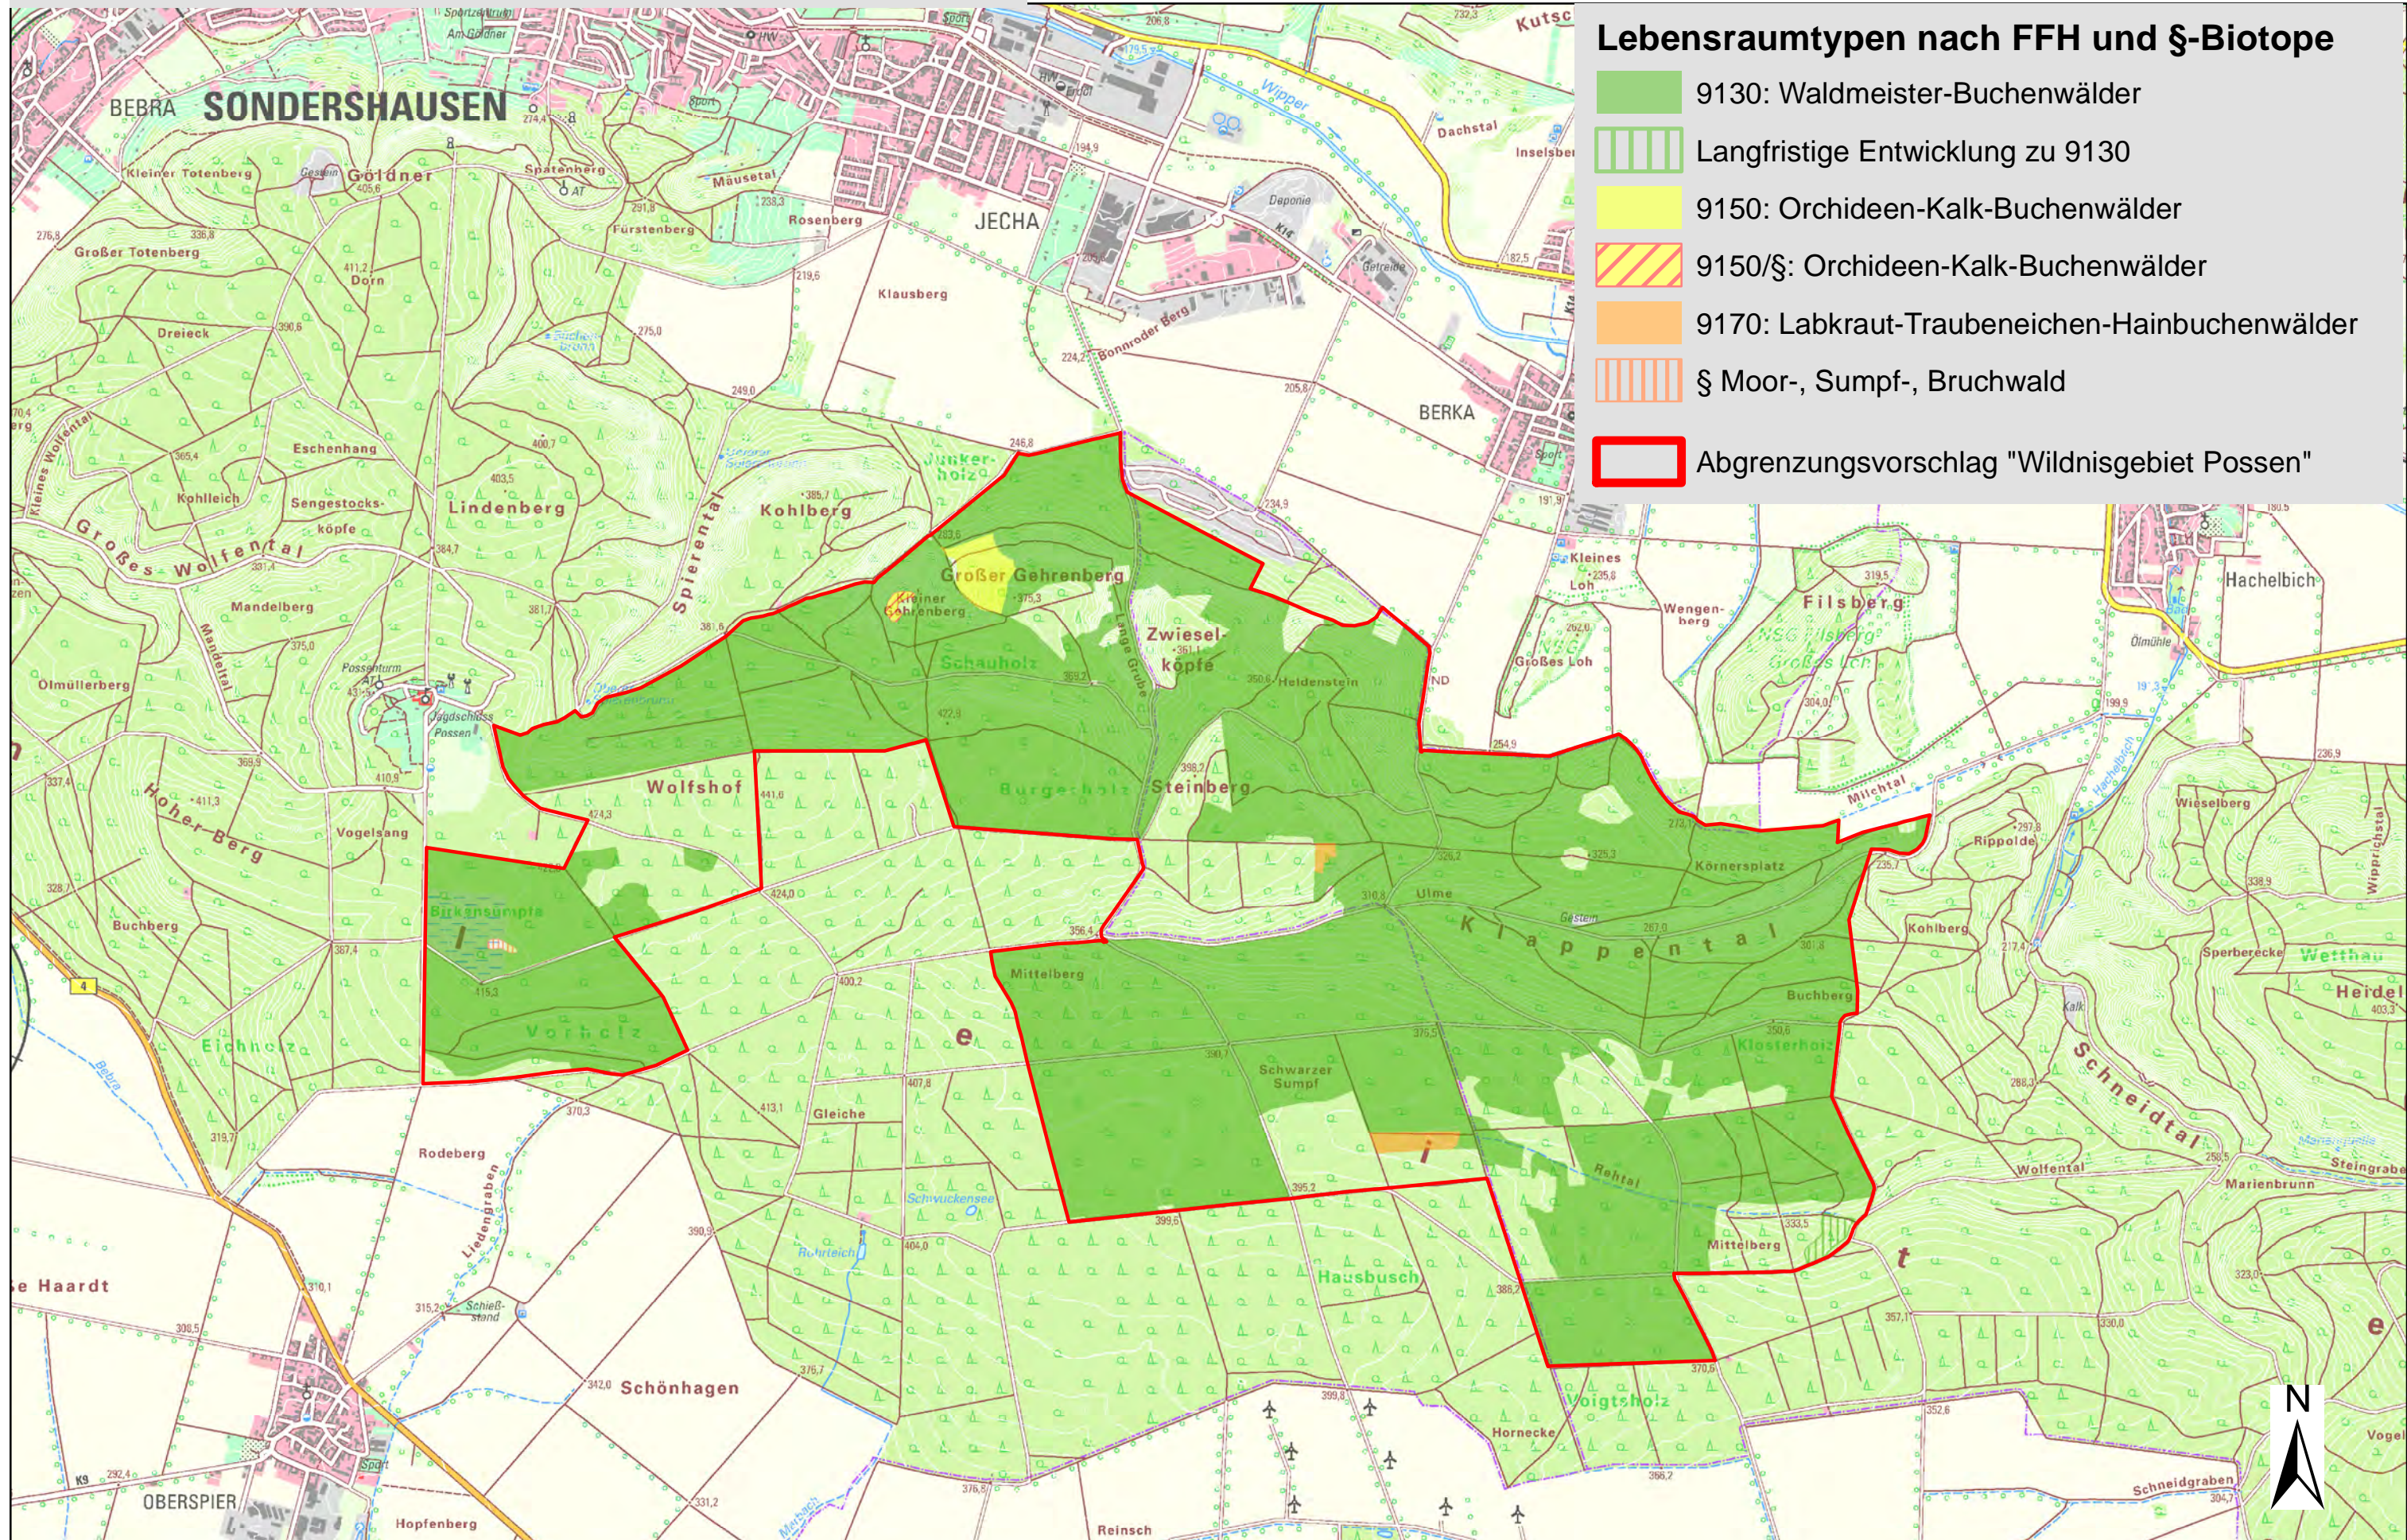

# Abgrenzungsvorschlag "Wildnisgebiet Possen"

Stand: 18. April 2018

Planungsbüro Naturschutz und Wald (PNW)  
Karolinenstr. 10, 99310 Arnstadt

© Topographische Karten 1:25000  
Thüringer Landesamt für Vermessung und Geoinformation (TLVemGeo) /Erfurt