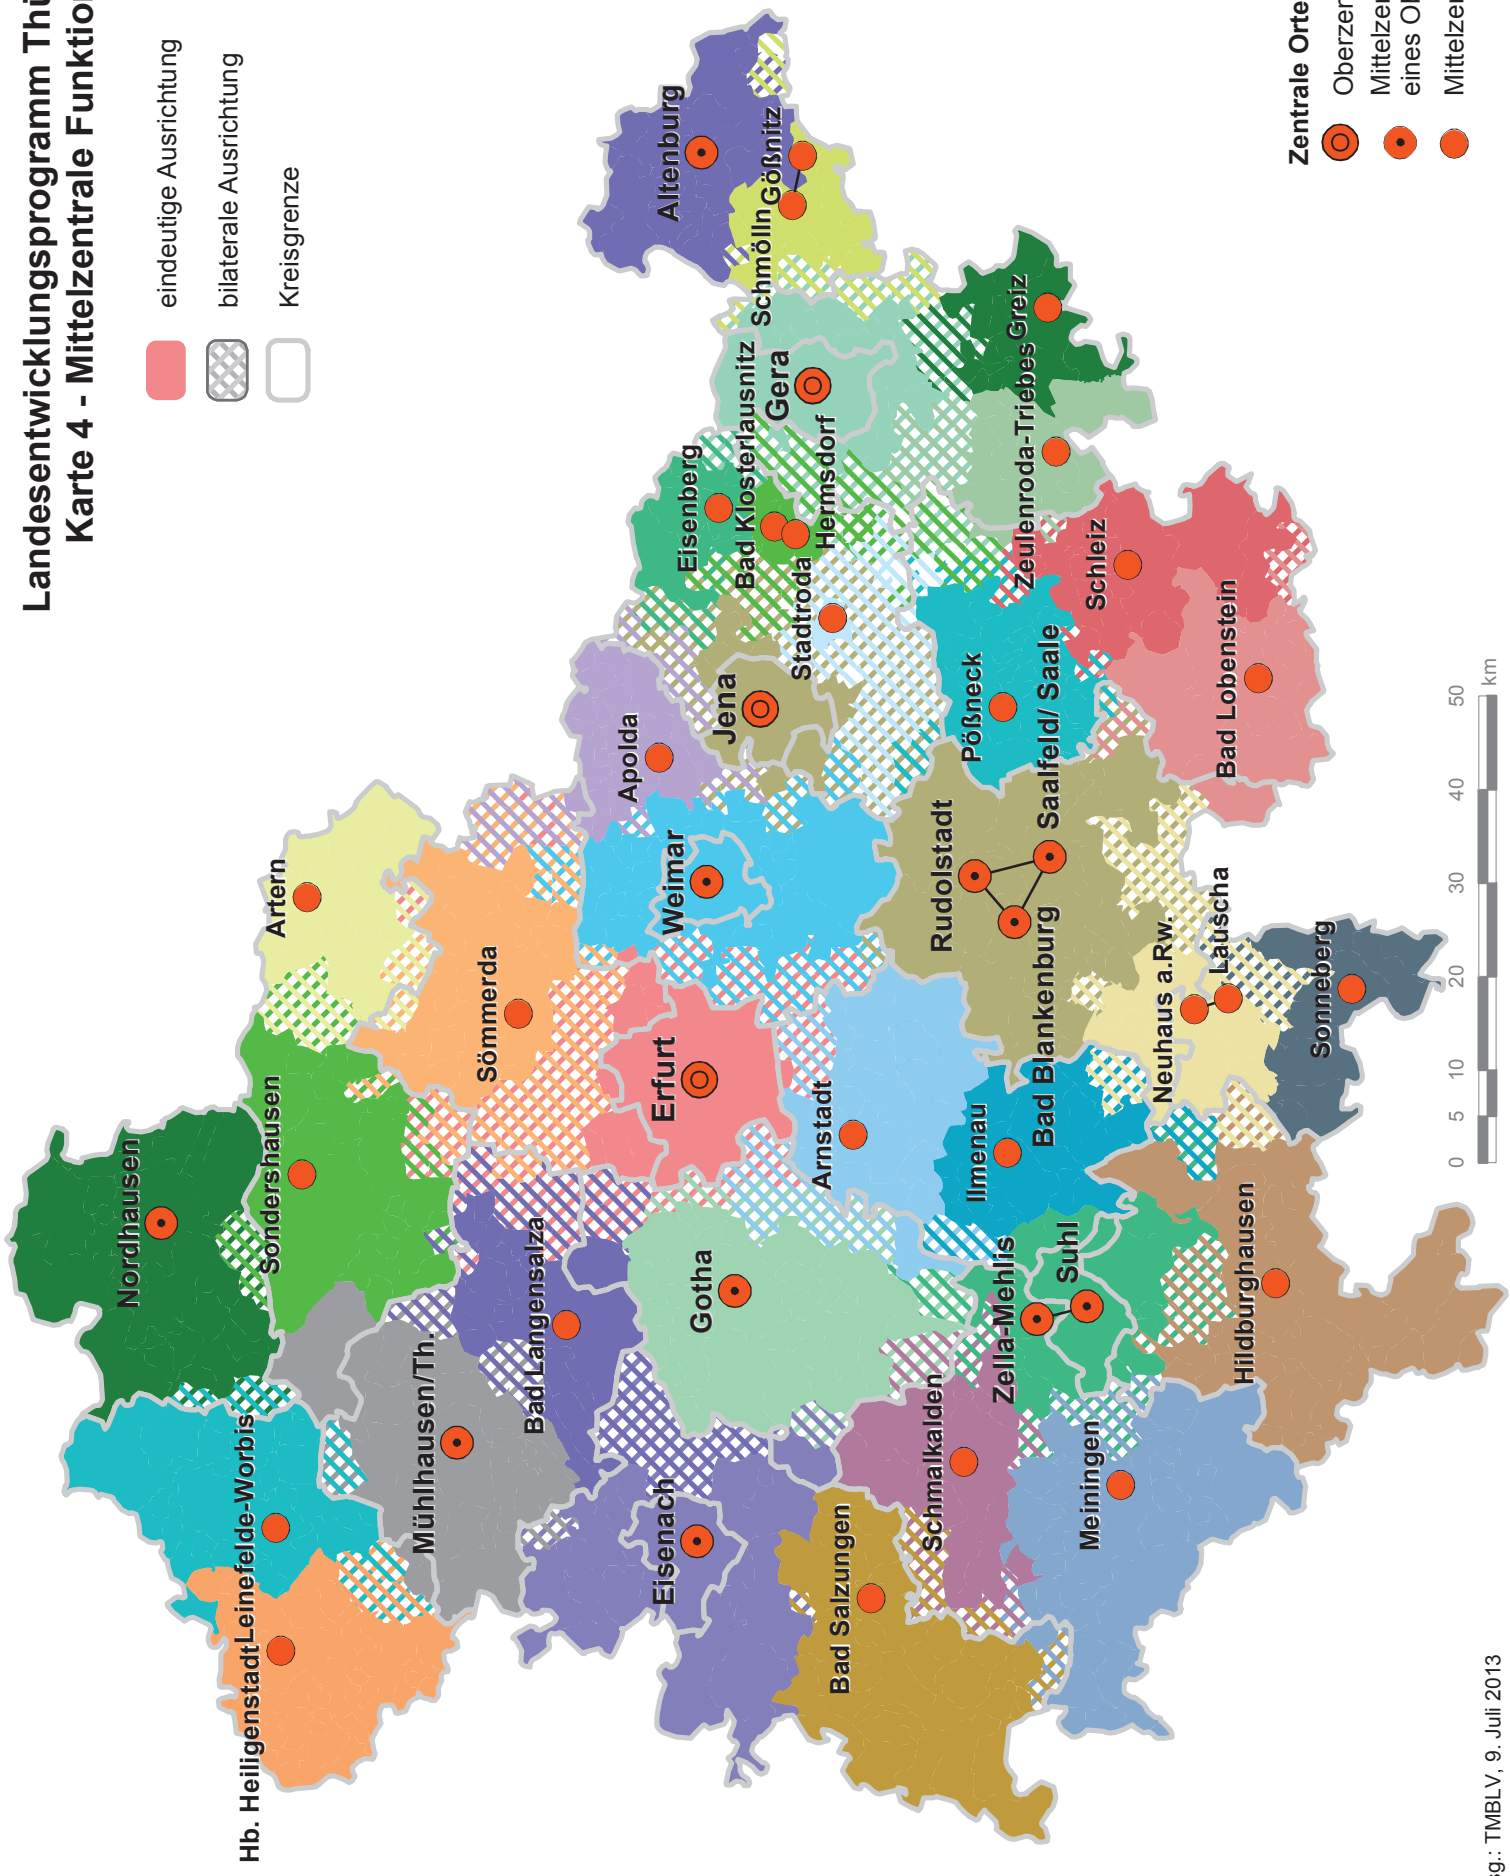

Landesentwicklungsprogramm Thüringen 2025

Karte 4 - Mittelzentrale Funktionsräume

- eindeutige Ausrichtung
- bilaterale Ausrichtung
- Kreisgrenze

- Zentrale Orte**
- Oberzentrum
 - Mittelzentrum mit Teilfunktion eines Oberzentrums
 - Mittelzentrum